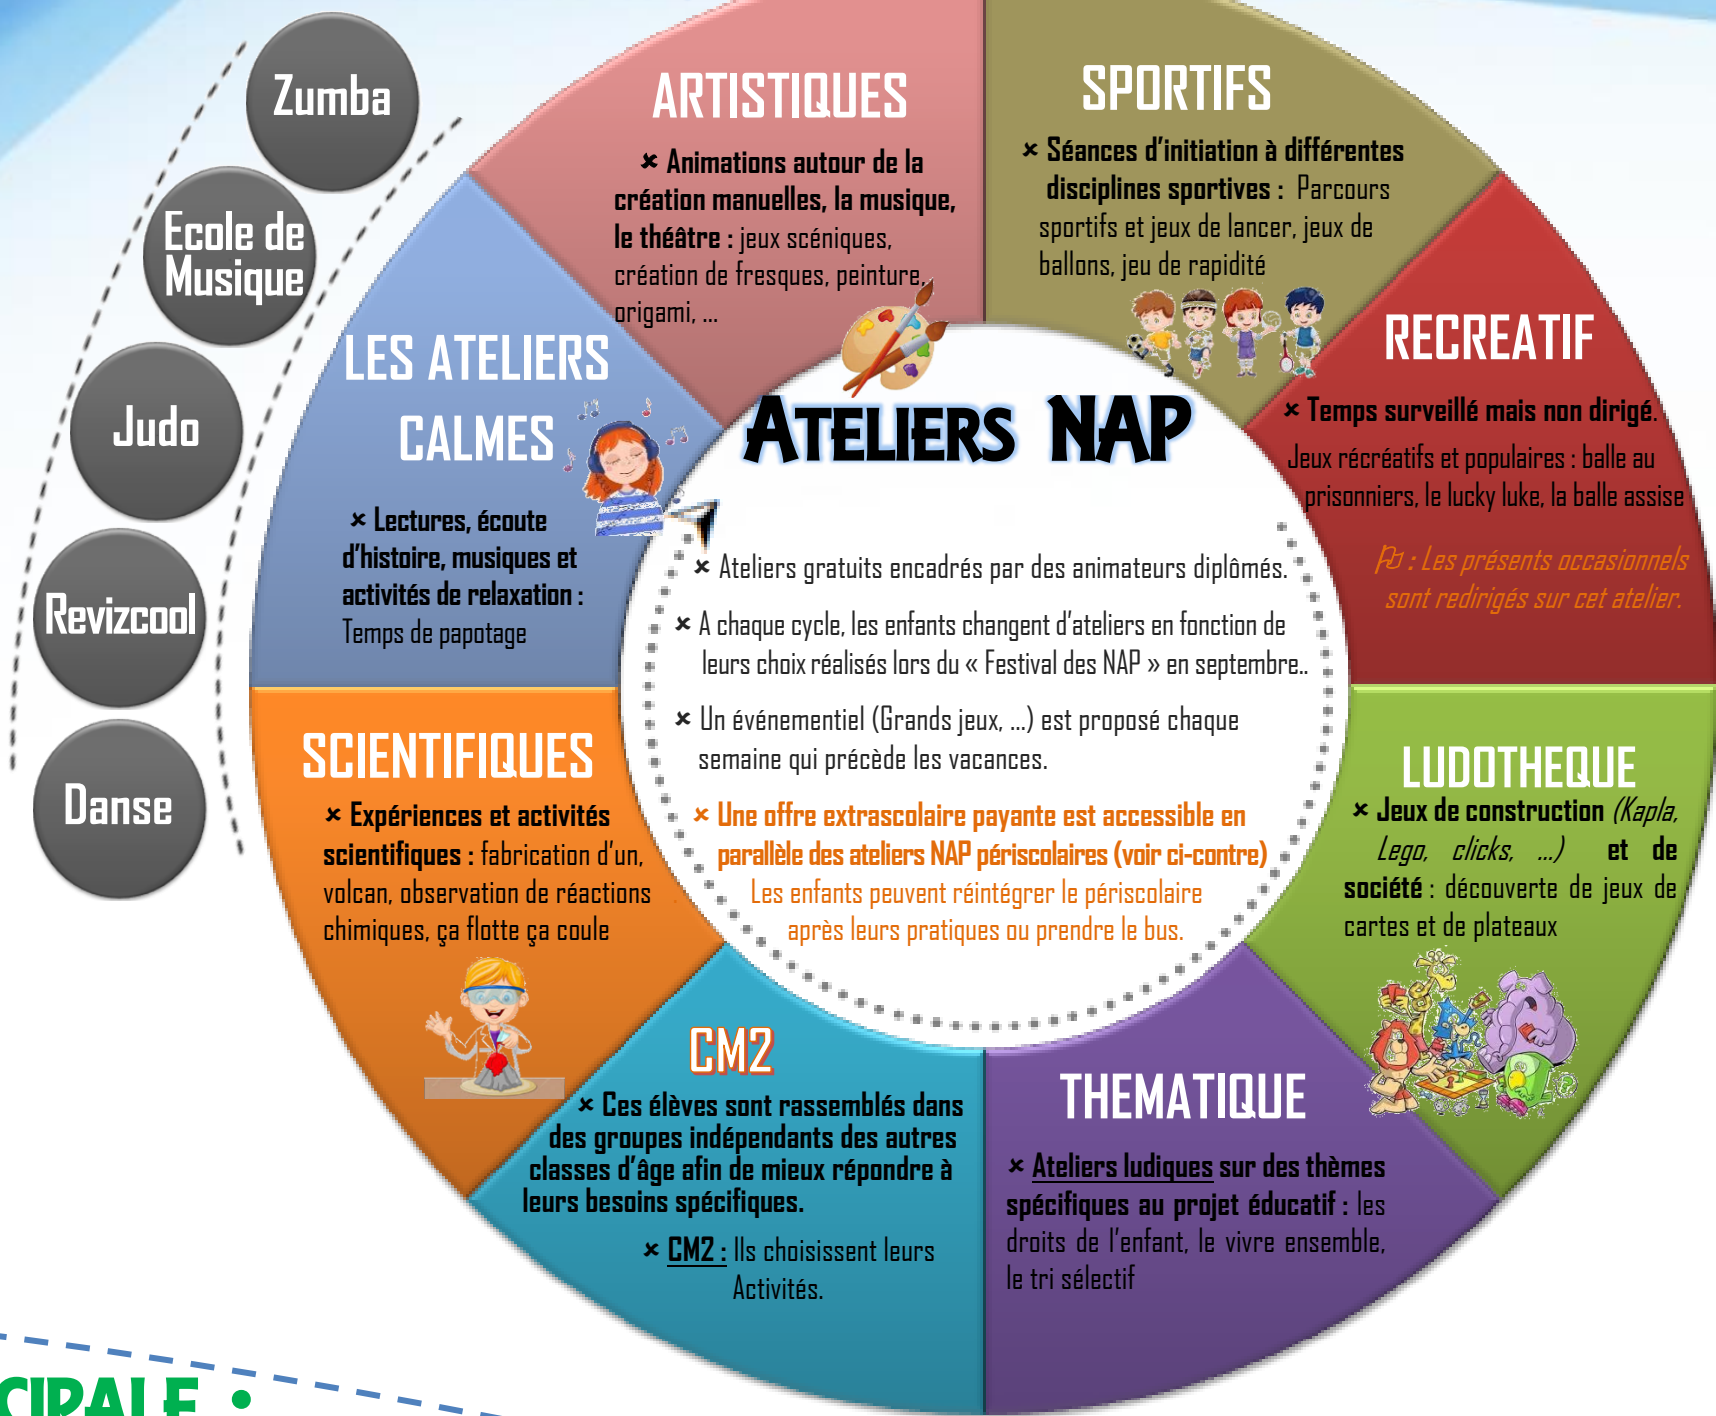

Périscolaire

PAOLINI Tiffany
(Réfèrent classe de Mme Legagneux Scientifique et Sportif)

Périscolaire

BUGEAUD Célia
(Réfèrent classe de M. Champigny)

OFFRE EXTRASCOLAIRE

En raison du contexte sanitaire et de la volonté de non-brassage des enfants, les NAP se dérouleront temporairement en groupe classe.