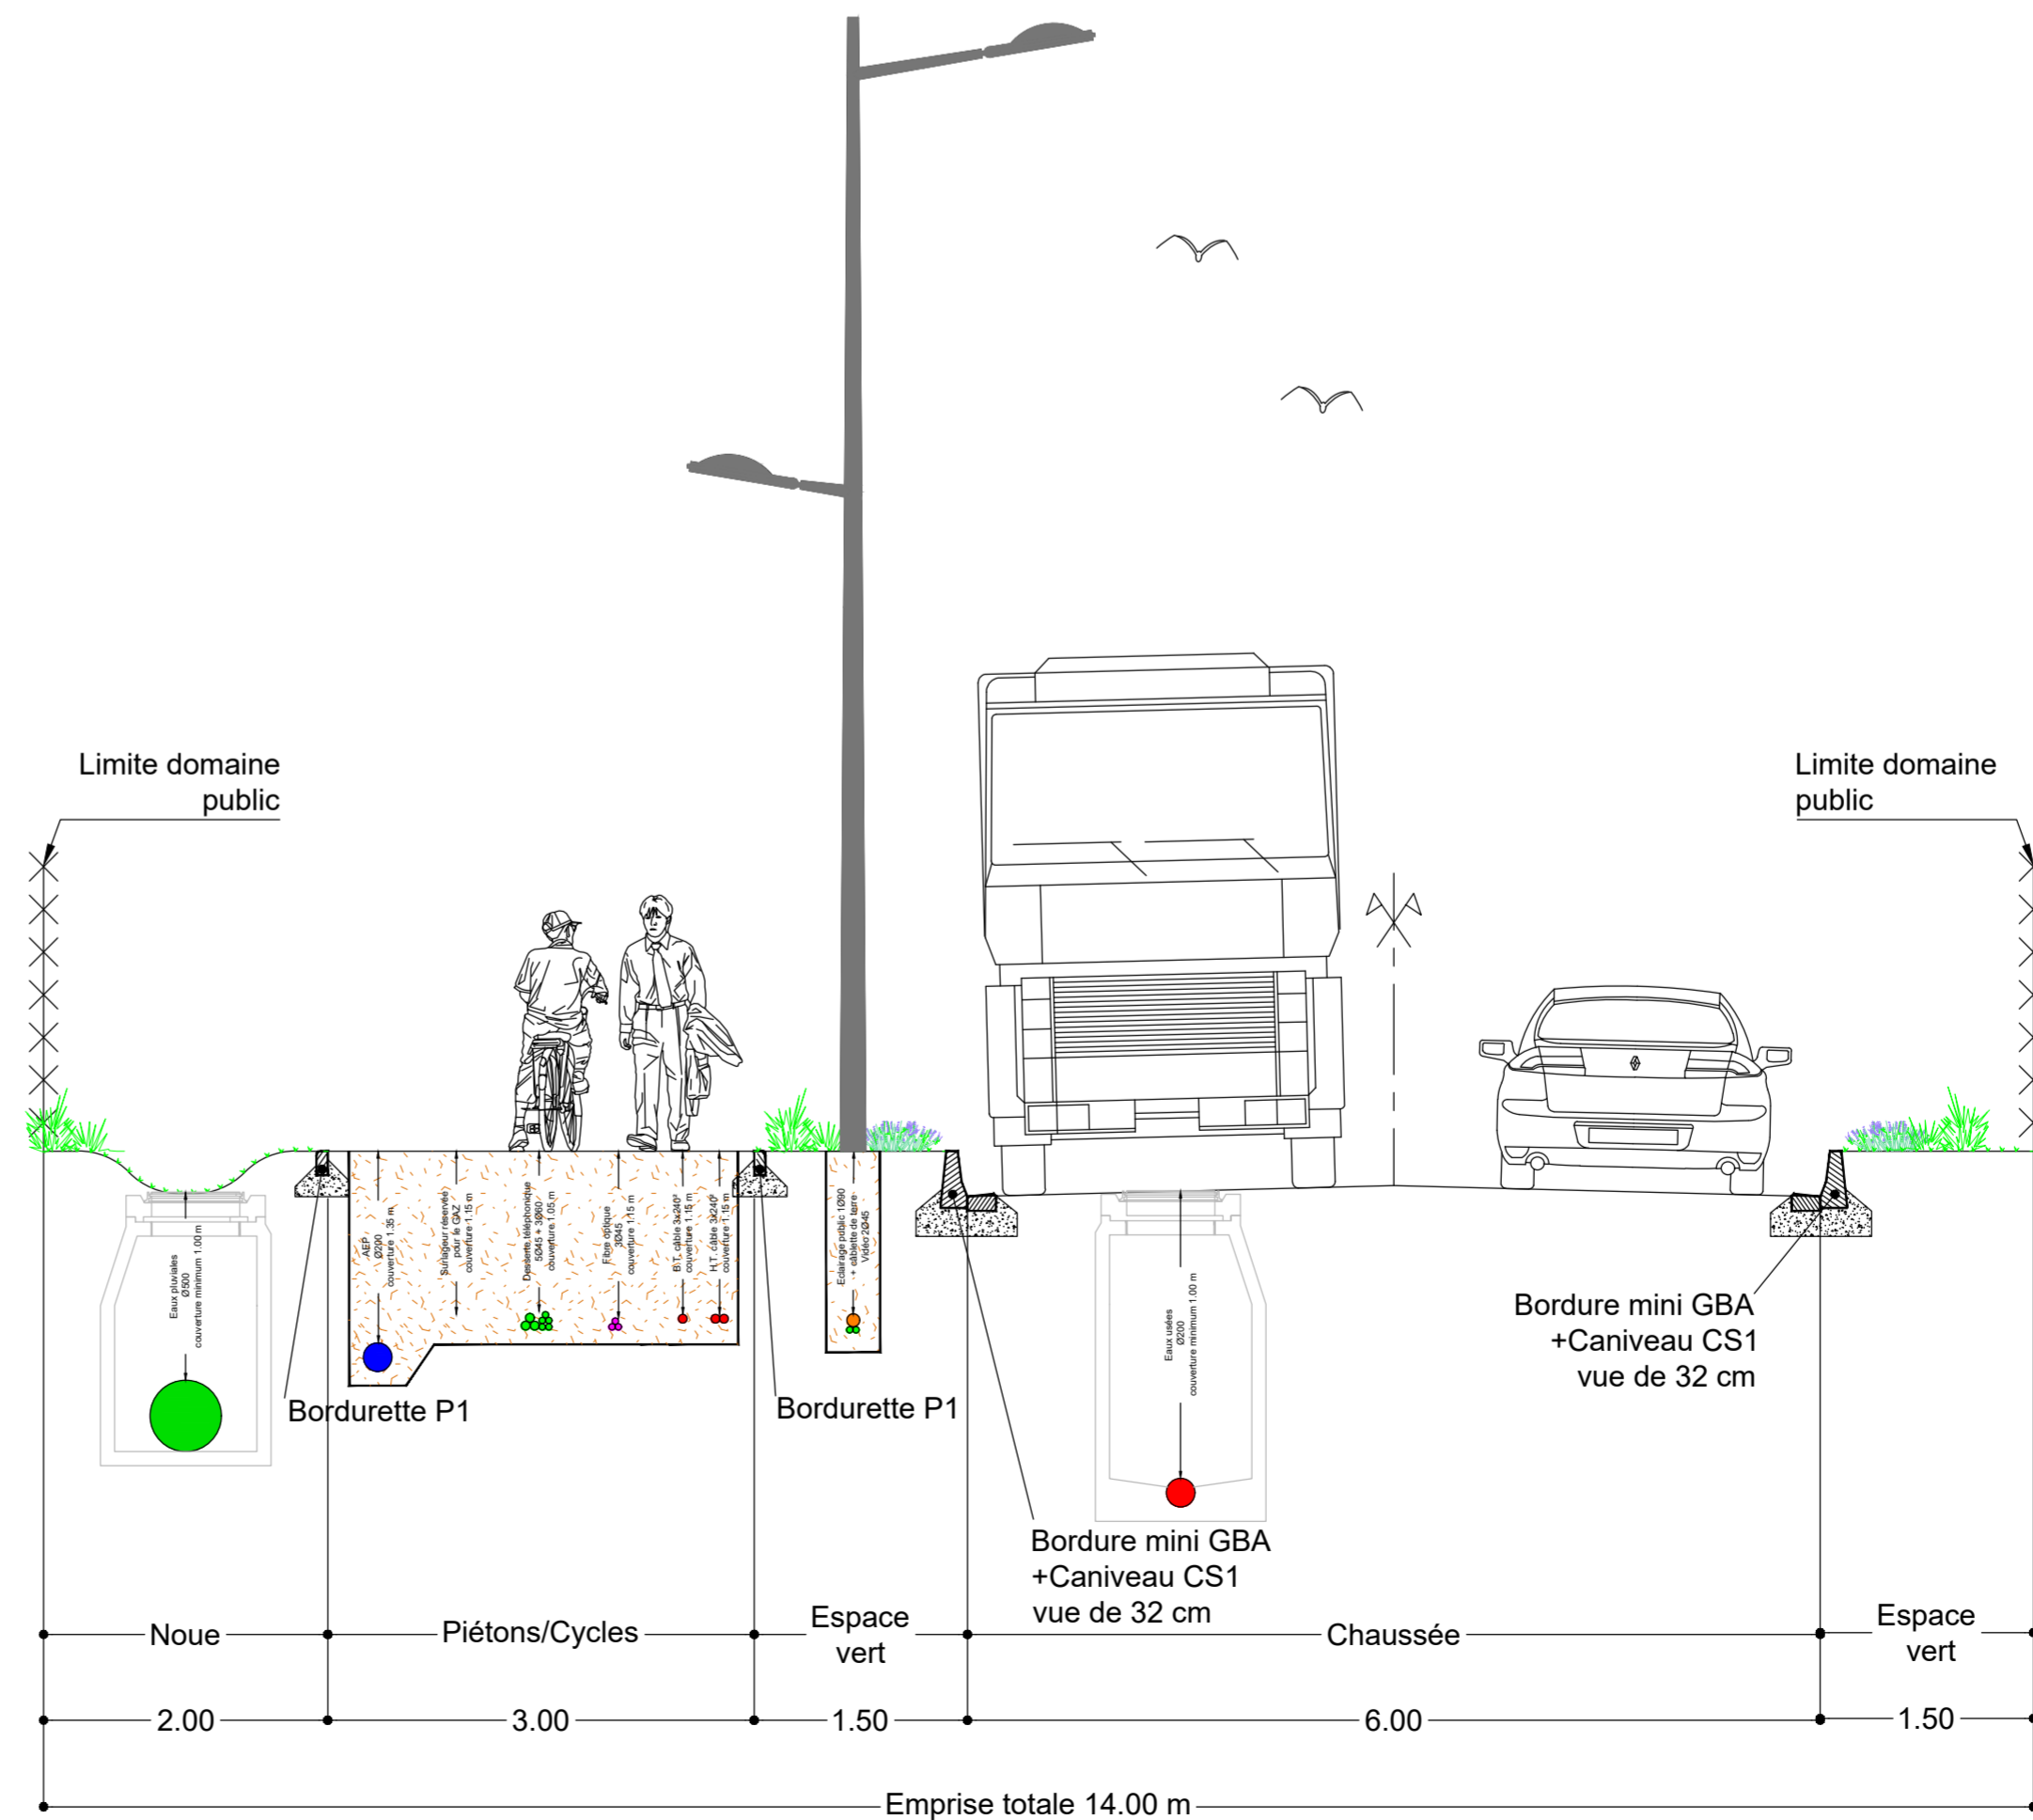

Coupe AA sur voirie primaire

Coupe BB sur voirie secondaire

Départements Eure et Loir / Loiret
Communes Poupry / Artenay

SYNDICAT MIXTE ARTENAY - POUPRY

2 rue de l'Arsenal
28140 ORGERES EN BEAUCE
Tél : 02.37.99.75.60
Fax : 02.37.99.72.85

ZAI ARTENAY - POUPRY LOTISSEMENT TRANCHE 3

PERMIS D'AMENAGER

A	03/06/2024	J.R.	Edition initiale			B.D.
Ind.	Date	Nom	Modification			Vérifié
ESQ	AVP	PRO	DCE	VISA	DOE	

Fond de Plan dressé par : AXIS-CONSEILS - SARL DE GEOMETRES-EXPERTS 12, Rue A. Avise BP 1202 - 45002 ORLEANS Tél:02.38.53.77.15

PA5 - COUPES EN TRAVERS DE VOIRIE

N° DE PLAN	PA5	 <p>SAFEGE SAS Direction France Nord Ouest Agence Centre Loire 20, Rue André Dessaux 45400 FLEURY LES AUBRAIS Tél : 02.38.88.06.56 Fax : 02.38.72.65.93 e-mail : orleans@safège.fr</p>
NUMERO D'ETUDE	ECHELLE	
23NCL074	1/50	
DATE	CHEF DE PROJET	
JUIN 2024	B.D.	