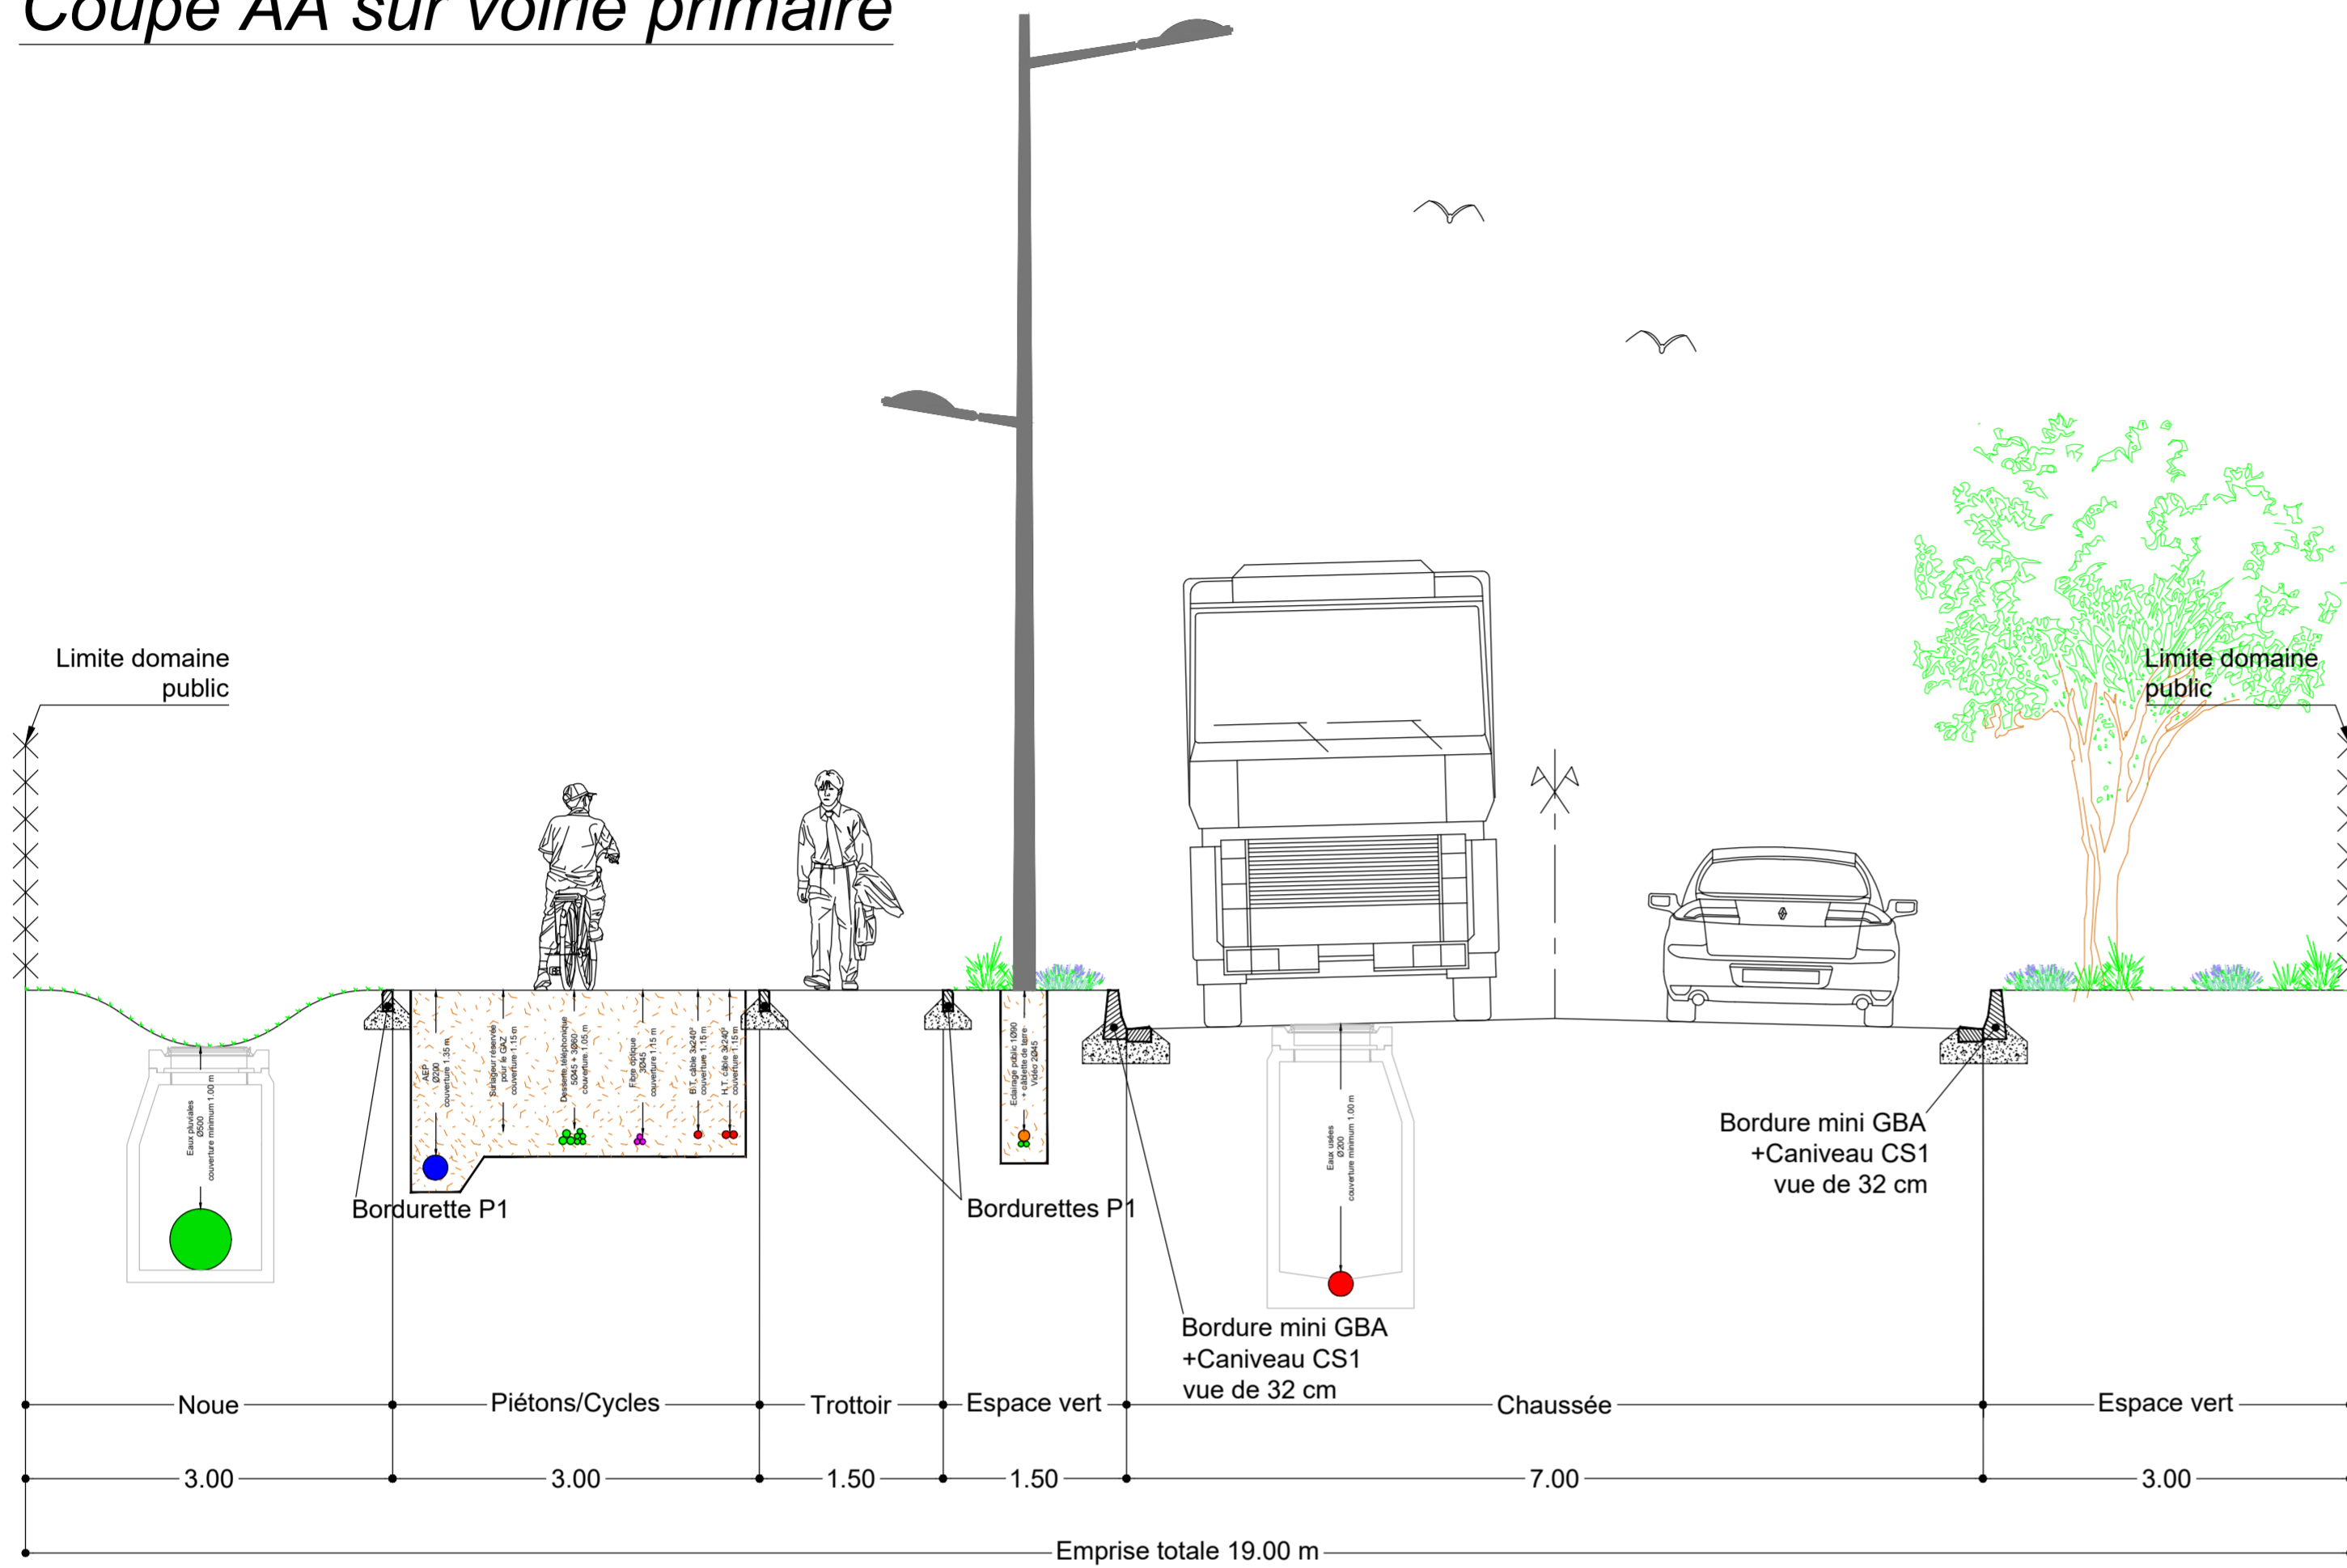

Coupe AA sur voirie primaire

Coupe BB sur voirie secondaire

Départements Eure et Loir / Loiret
Communes Poupry / Artenay

SYNDICAT MIXTE ARTENAY - POUPRY

2 rue de l'Arsenal
28140 ORGERES EN BEAUCE
Tél : 02.37.99.75.60
Fax : 02.37.99.72.85

ZAI ARTENAY - POUPRY LOTISSEMENT TRANCHE 3

PERMIS D'AMENAGER

A	03/06/2024	J.R.	Edition initiale			B.D.
Ind.	Date	Nom	Modification			Vérifié
ESQ	AVP	PRO	DCE	VISA	DOE	

Fond de Plan dressé par : AXIS-CONSEILS - SARL DE GEOMETRES-EXPERTS 12, Rue A. Avise BP 1202 - 45002 ORLEANS Tél:02.38.53.77.15

PA5 - COUPES EN TRAVERS DE VOIRIE

N° DE PLAN	PA5	 <p>SAFEGE SAS Direction France Nord Ouest Agence Centre Loire 20, Rue André Dessaux 45400 FLEURY LES AUBRAIS Tél : 02.38.88.06.56 Fax : 02.38.72.65.93 e-mail : orleans@safège.fr</p>
NUMERO D'ETUDE	ECHELLE	
23NCL074	1/50	
DATE	CHEF DE PROJET	
JUIN 2024	B.D.	